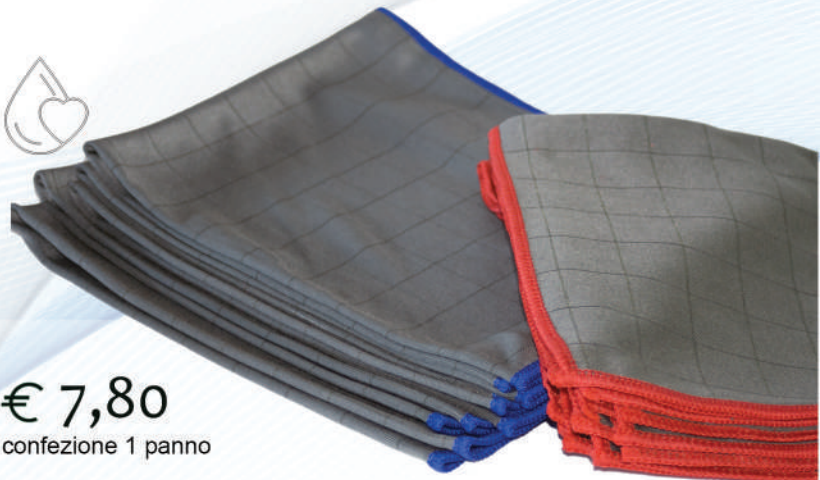

€ 6,50

BIPACK conf 2 PANNI
colori panni nella confezione

VERDE E BLU

CLASS XL

Car Cloth Deluxe

Panno in microfibra dalle grandi dimensioni
(cm 50x50) utile per spolverare, asciugare
super assorbente, alto spessore 420 Gr/MQ
Taglio laser, consigliato per settore auto,
decerare e asciugare, utile anche per
spolverare e per asciugare pavimenti

€ 8,40

conf 1PANNO

size 50x50 cm

420Gr/MQ

microfibra 70% poliester - 30% poliammide

ACTY FIBER

CARBON FIBER CLOTH

ActyFiber, panno in microfibra con fibre di carbonio è un panno versatile lascia tutta la superficie pulita e senza aloni. La fibra di carbonio contiene grafene, che è 200 volte più resistente dell'acciaio e 5 volte più leggero dell'alluminio. Questo rende il panno ActyFiber flessibile ma anche incredibilmente resistente. Panno dalle proprietà antibatteriche e antistatiche cattura la polvere e lucida le superfici trattate. Consigli per l'uso: non utilizzare ammorbidenti, non stirare, NO candeggine. Usalo asciutto e rimuovi semplicemente l'acqua o i residui. Le tue superfici risulteranno lucide, scintillanti e pulite. Perfetto per specchi, vetri, cristalli, pannelli LCD.